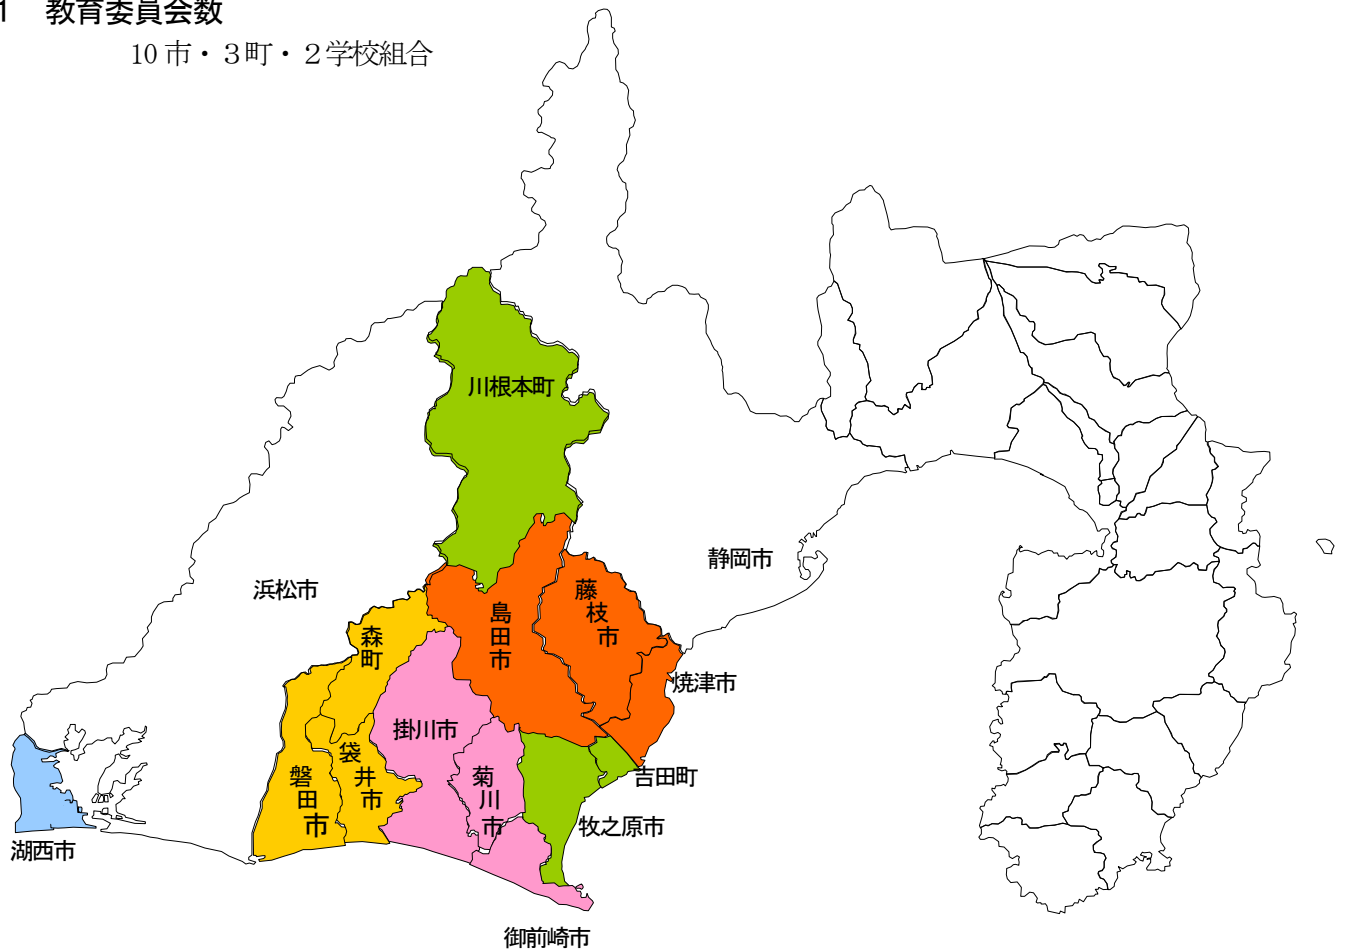

管内の概況

1 教育委員会数

10市・3町・2学校組合

2 管内学校数等一覧

(令和2年4月1日現在)

地区	教委数	小学校			中学校			幼稚園 子ども園 数
		学校数	児童数	教職員数	学校数	生徒数	教職員数	
志太	3	48	20,154	1,026	26	9,623	609	6
榛原	3(1)	16	4,004	240	6	1,938	131	2
小笠	3(1)	36	10,869	619	14	5,353	324	16
磐周	3	39	15,215	840	16	7,634	451	38
湖西	1	6	3,038	143	5	1,548	103	6
静西管内	13(2)	145	53,280	2,868	67	26,096	1,618	68

※ 教委数の()は、学校組合教育委員会数で、外数

※ 学校数等は、学校組合を含めた数

※ 教職員数は、配当数のうち本務者対応数(再任用ハーフを含む)