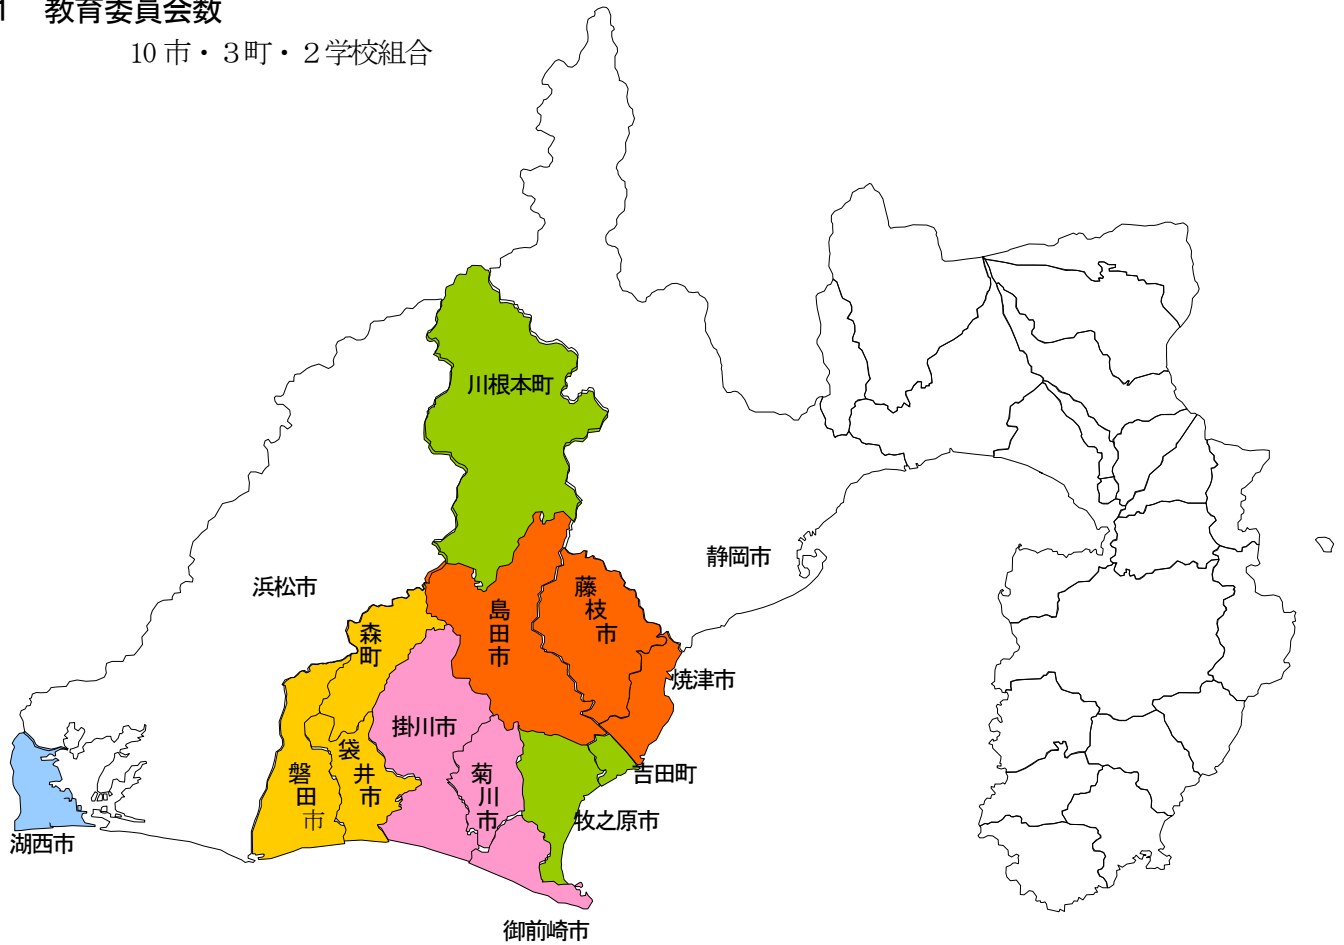

# 管内の概況

## 1 教育委員会数

10市・3町・2学校組合